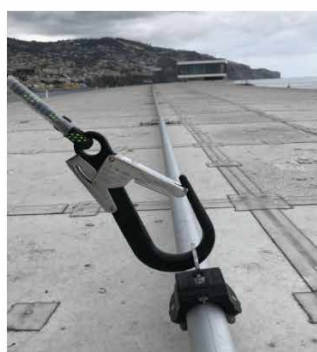

FS9306

FS9307

FS9308

SISTEMA DE LINHA DE VIDA

S-LINE E S-LINE VERTIX

A FALL SAFE® oferece uma linha completa de linhas de vida, onde pode encontrar kits pré-feitos e também componentes individuais para instalar o seu sistema de linha de vida.

FALL SAFE® S-LINE Sistema de Linha de Vida Horizontal é um sistema de ancoragem permanente e flexível, desenvolvido, testado e certificado de acordo com a norma EN795:2012-C e CEN/TS16415:2013-C.

FALL SAFE® S-LINE VERTIX é um sistema contra a queda em altura que permite a movimentação vertical do utilizador. Está em conformidade com o Regulamento (UE) 2016/425 e EN353-1:2014+A1:2017.