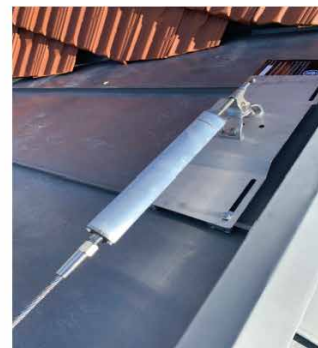

FS9306

FS9307

FS9308

SISTEMA DE LINHA DE VIDA

S-LINE E S-LINE VERTIX

A FALL SAFE® oferece uma linha completa de linhas de vida, onde pode encontrar kits pré-feitos e também componentes individuais para instalar o seu sistema de linha de vida.

FALL SAFE® S-LINE Sistema de Linha de Vida Horizontal é um sistema de ancoragem permanente e flexível, desenvolvido, testado e certificado de acordo com a norma EN795:2012-C e CEN/TS16415:2013-C.

FALL SAFE® S-LINE VERTIX é um sistema contra a queda em altura que permite a movimentação vertical do utilizador. Está em conformidade com o Regulamento (UE) 2016/425 e EN353-1:2014+A1:2017.