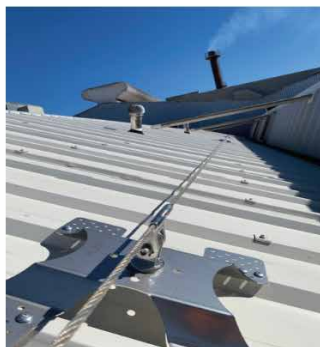

LINEA S E LINEA S VERTIX

FALL SAFE® offre una gamma completa di linee di vita dove puoi trovare kit preassemblati, così come singoli componenti per installare il tuo sistema di linea di vita.

Il sistema di linea di vita orizzontale **FALL SAFE® S-LINE** è un sistema di ancoraggio permanente e flessibile, sviluppato, testato e certificato secondo le normative EN795:2012-C e CEN/TS16415:2013-C.